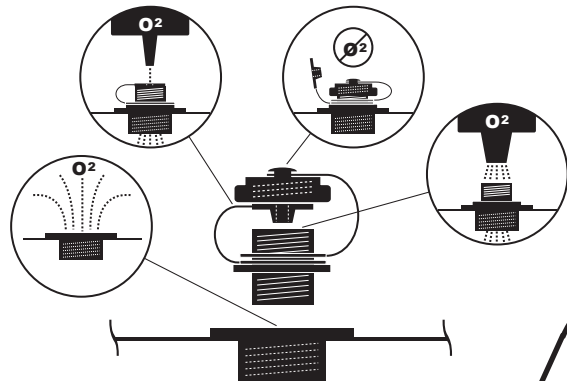

“BOSTON” VALVE / VÁLVULA

⚠ CAUTION
 ADULT ASSEMBLY REQUIRED
 ⚠ PRECAUCIÓN:
 Asamblea adulta requerida
 ⚠ ATTENTION!
 Assemblée adulte requis

⚠ WARNING !
 Must be fully inflated.
 Not to be used in the Pool.
 Rider should slide from poolside into water.
 Do not slide head first.
 Clear potential hazards from users path.
 Weight Limit: 150 lbs. (69 kg.)

⚠ AVERTISSEMENT !
 L'article doit être complètement gonflé.
 Ne doit pas être utilisé dans la piscine.
 L'utilisateur doit glisser du bord de la piscine dans l'eau.
 Ne pas glisser la tête la première.
 Éliminer tout danger éventuel du passage des utilisateurs.
 Limite de poids : 69 kg

⚠ ¡ADVERTENCIA!
 El artículo deberá estar completamente inflado.
 No debe utilizarse en la piscina.
 El usuario debe deslizarse al agua desde el lado de la piscina.
 No deslizarse de cabeza.
 Despejar posibles obstáculos del camino del usuario.
 Peso límite: 150 libras (69 kg.)