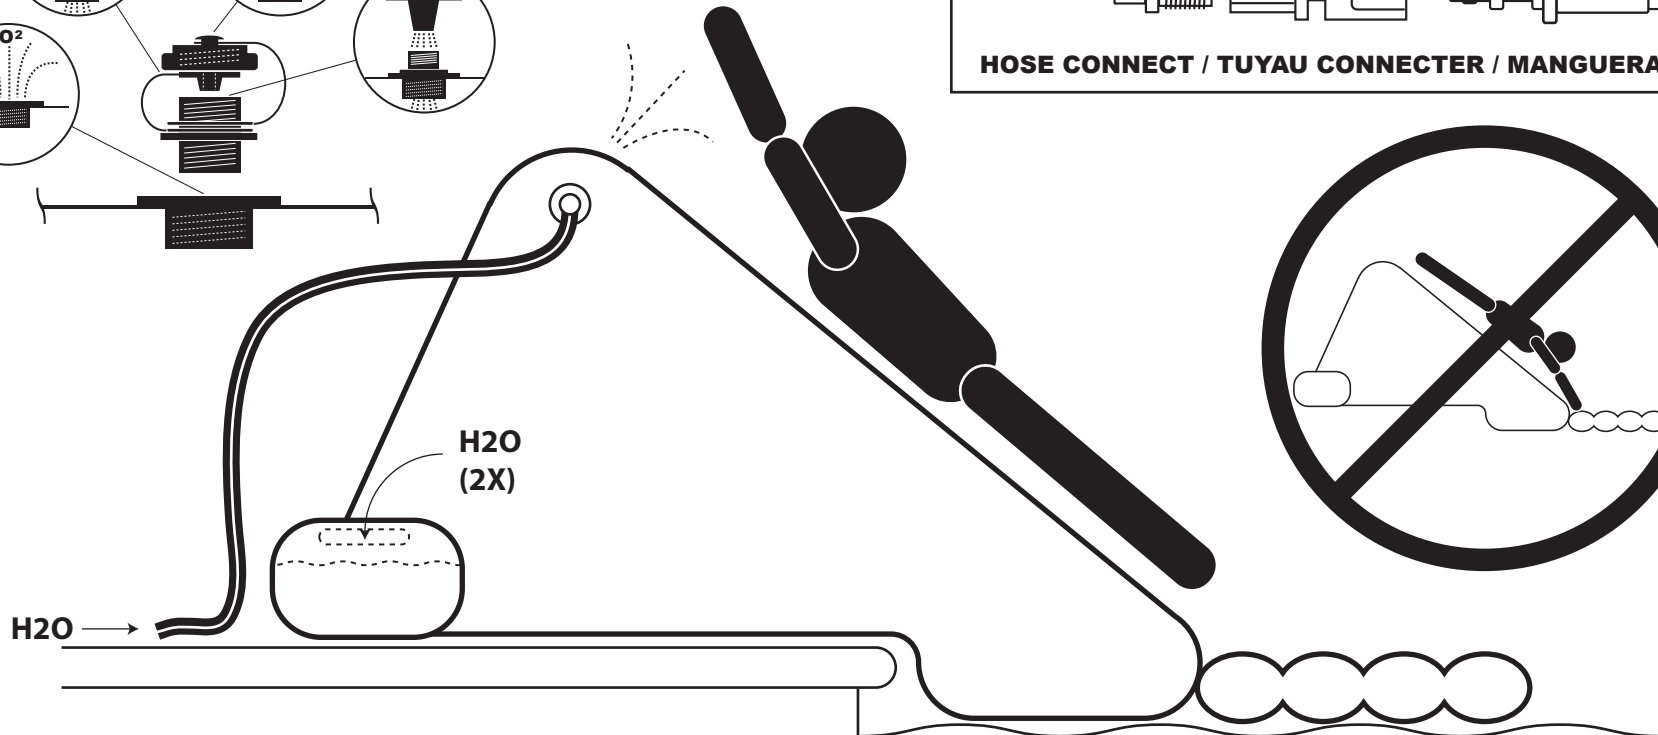

“BOSTON” VALVE / VÁLVULA

⚠ CAUTION
 ADULT ASSEMBLY REQUIRED
 ⚠ PRECAUCIÓN:
 Asamblea adulta requerida
 ⚠ ATTENTION!
 Assemblée adulte requis

⚠ WARNING !
 Must be fully inflated.
 Not to be used in the Pool.
 Rider should slide from poolside into water.
 Do not slide head first.
 Clear potential hazards from users path.
 Weight Limit: 150 lbs. (69 kg.)

⚠ AVERTISSEMENT !
 L'article doit être complètement gonflé.
 Ne doit pas être utilisé dans la piscine.
 L'utilisateur doit glisser du bord de la piscine dans l'eau.
 Ne pas glisser la tête la première.
 Éliminer tout danger éventuel du passage des utilisateurs.
 Limite de poids : 69 kg

⚠ ¡ADVERTENCIA!
 El artículo deberá estar completamente inflado.
 No debe utilizarse en la piscina.
 El usuario debe deslizarse al agua desde el lado de la piscina.
 No deslizarse de cabeza.
 Despejar posibles obstáculos del camino del usuario.
 Peso límite: 150 libras (69 kg.)