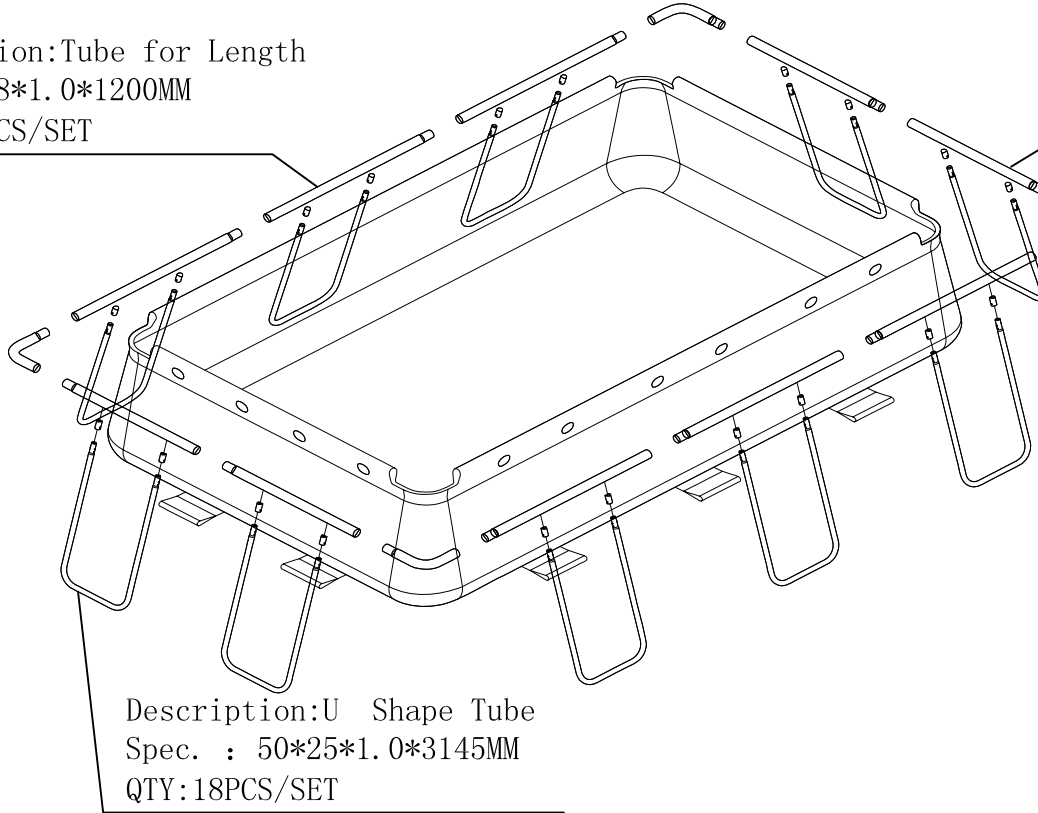

NB2049 ProSeries™ 12'x24'

Description: Tube for Length
Spec: $\phi 58*1.0*1200\text{MM}$
QTY: 12PCS/SET

Description: Tube for Width
Spec: $\phi 58*1.0*1110\text{MM}$
QTY: 6PCS/SET

Description: ELBOW PIPE
Spec: $\phi 58*1.0*530\text{MM}$
QTY: 4PCS/SET

Description: U Shape Tube
Spec. : $50*25*1.0*3145\text{MM}$
QTY: 18PCS/SET

L: $325'' \pm 2''$
W: $183'' \pm 2''$
H: $52'' \pm 1''$